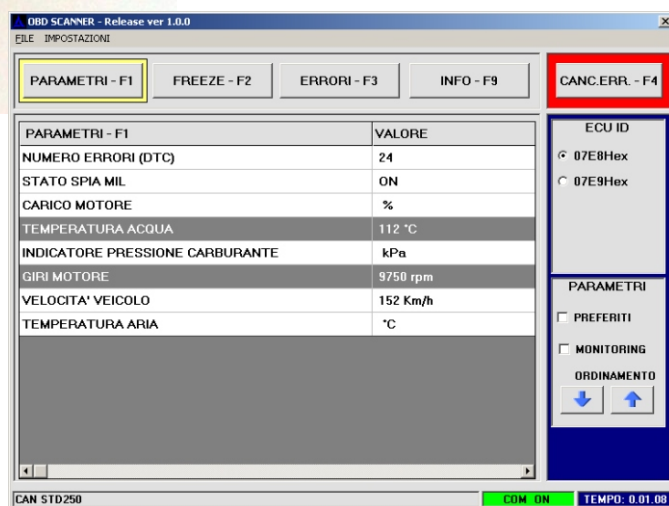

**UTILIZZABILE COME DIAGNOSTICO SU TUTTI I PC.
CAN BE USED AS A DIAGNOSTIC ON ANY PC.**